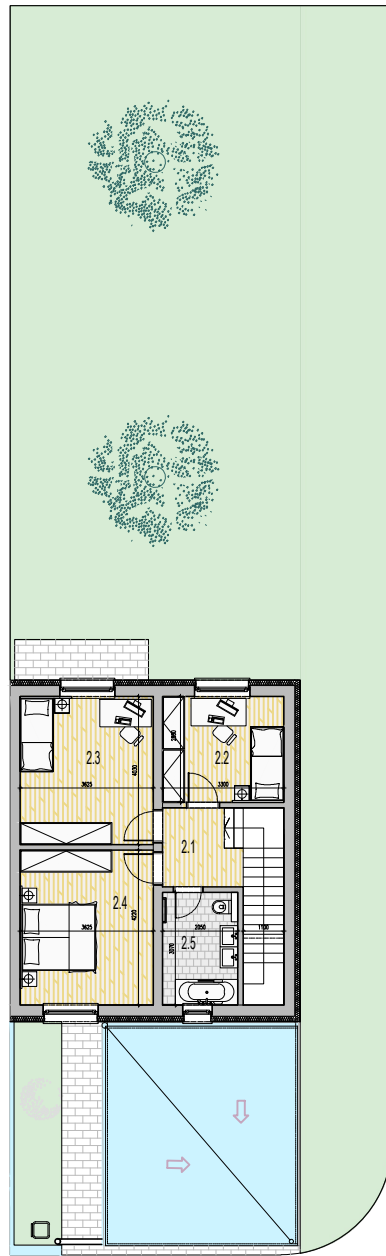

LEGENDA MIESTNOSTÍ NA 2.NP RRD TYP Broh

OZN. MIESTN.	NÁZOV MIESTNOSTI	PLOCHA m²
	SPOLU	53,62m²
2.1	CHOĎBA, SCHODISKO	7,78m²
2.2	IZBA	9,64m²
2.3	IZBA	14,61m²
2.4	IZBA	15,30m²
2.5	KOPEĽŇA	6,29m²