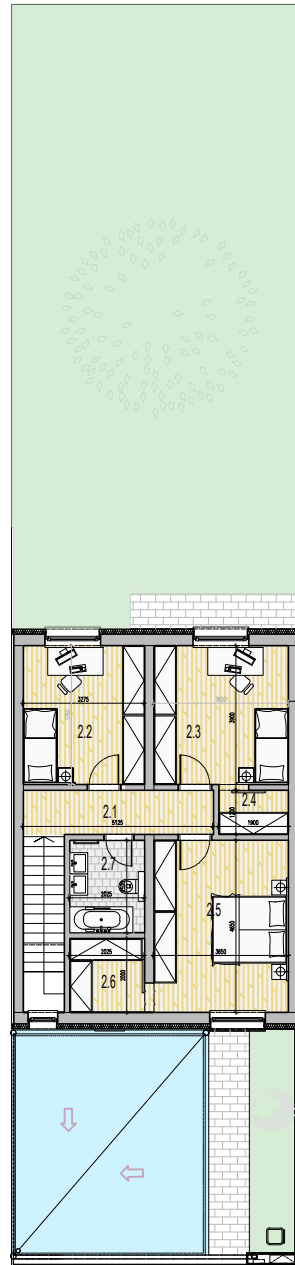

LEGENDA MIESTNOSTÍ NA 2.NP RRD TYP A zr

OZN. MIESTN.	NÁZOV MIESTNOSTI	PLOCHA m²
	SPOLU	63.32m²
2.1	CHODBA, SCHODSKO	9.23m²
2.2	IZBA	12.28m²
2.3	IZBA	13.59m²
2.4	SÁLNÍK	2.25m²
2.5	IZBA	16.86m²
2.6	SÁLNÍK	4.05m²
2.7	KÚPEĽNÁ	5.06m²