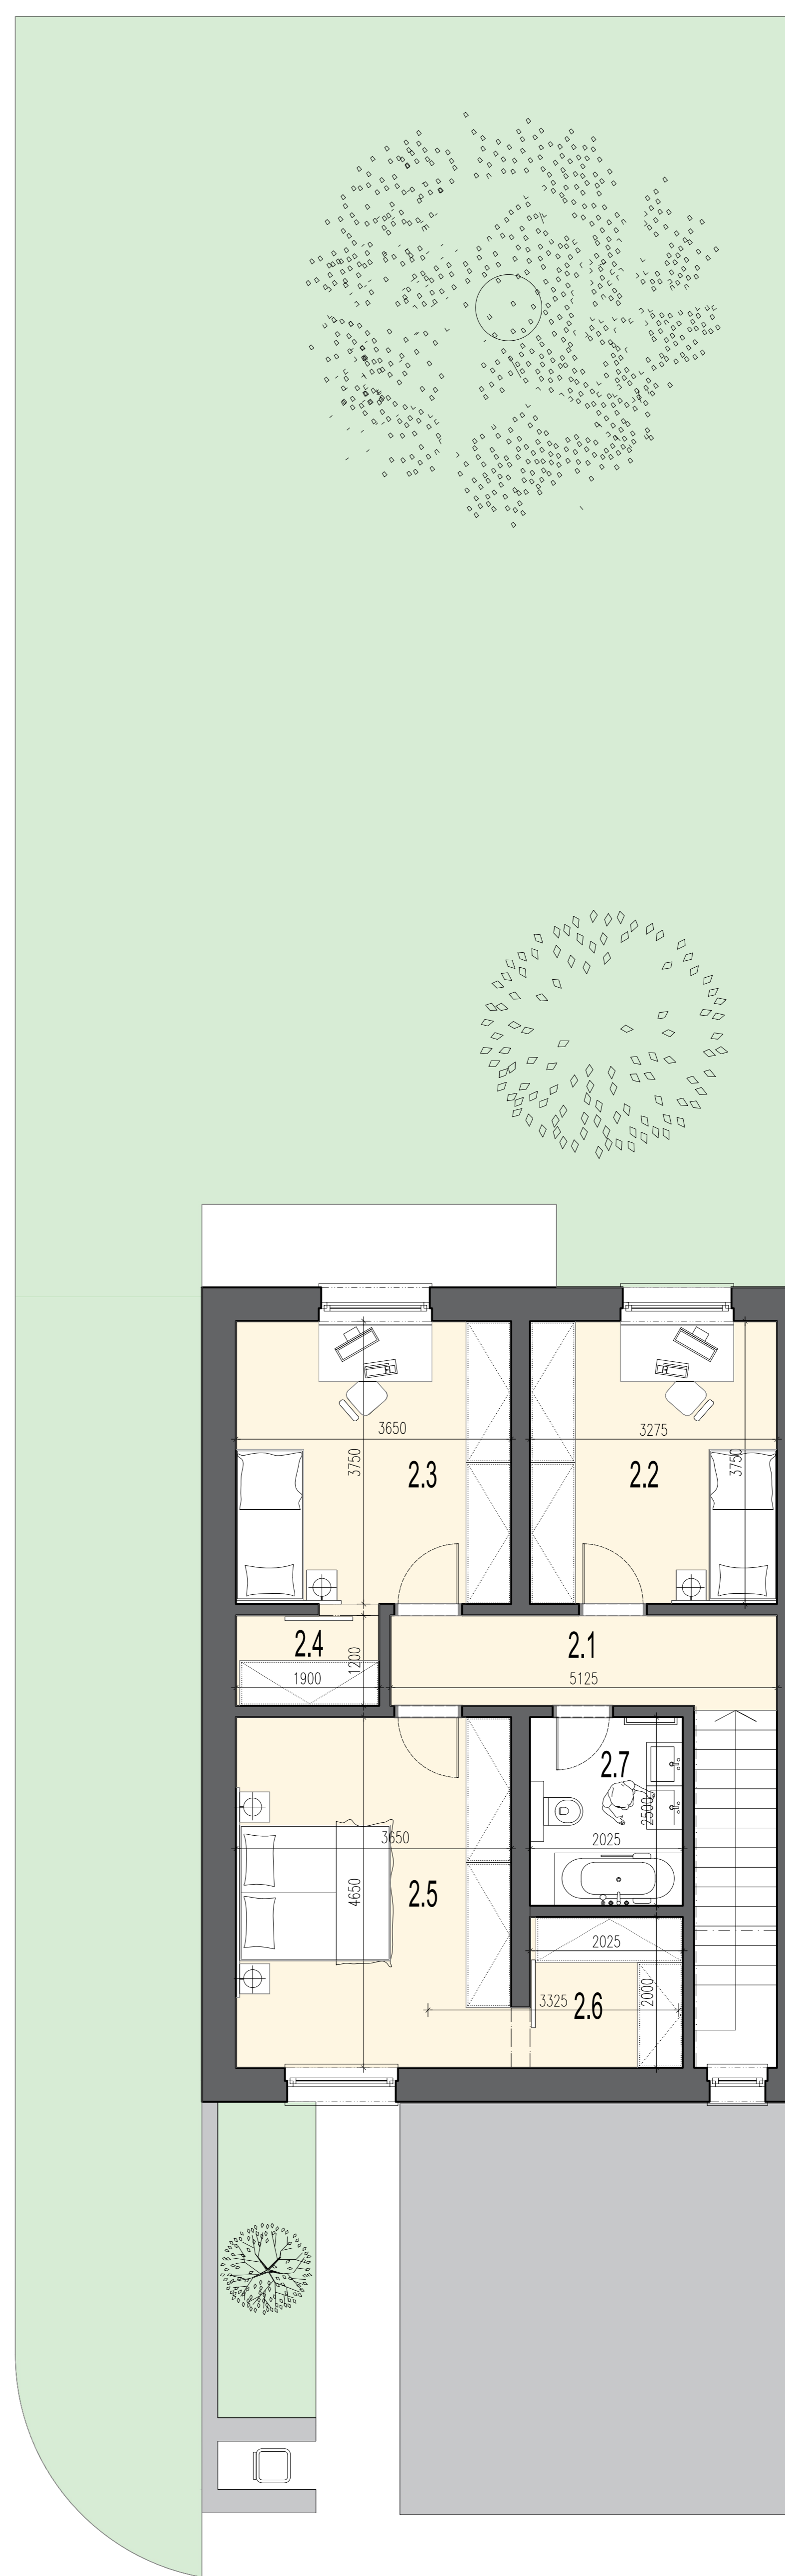

LEGENDA MIESTNOSTÍ NA 2.NP RRD TYP A roh