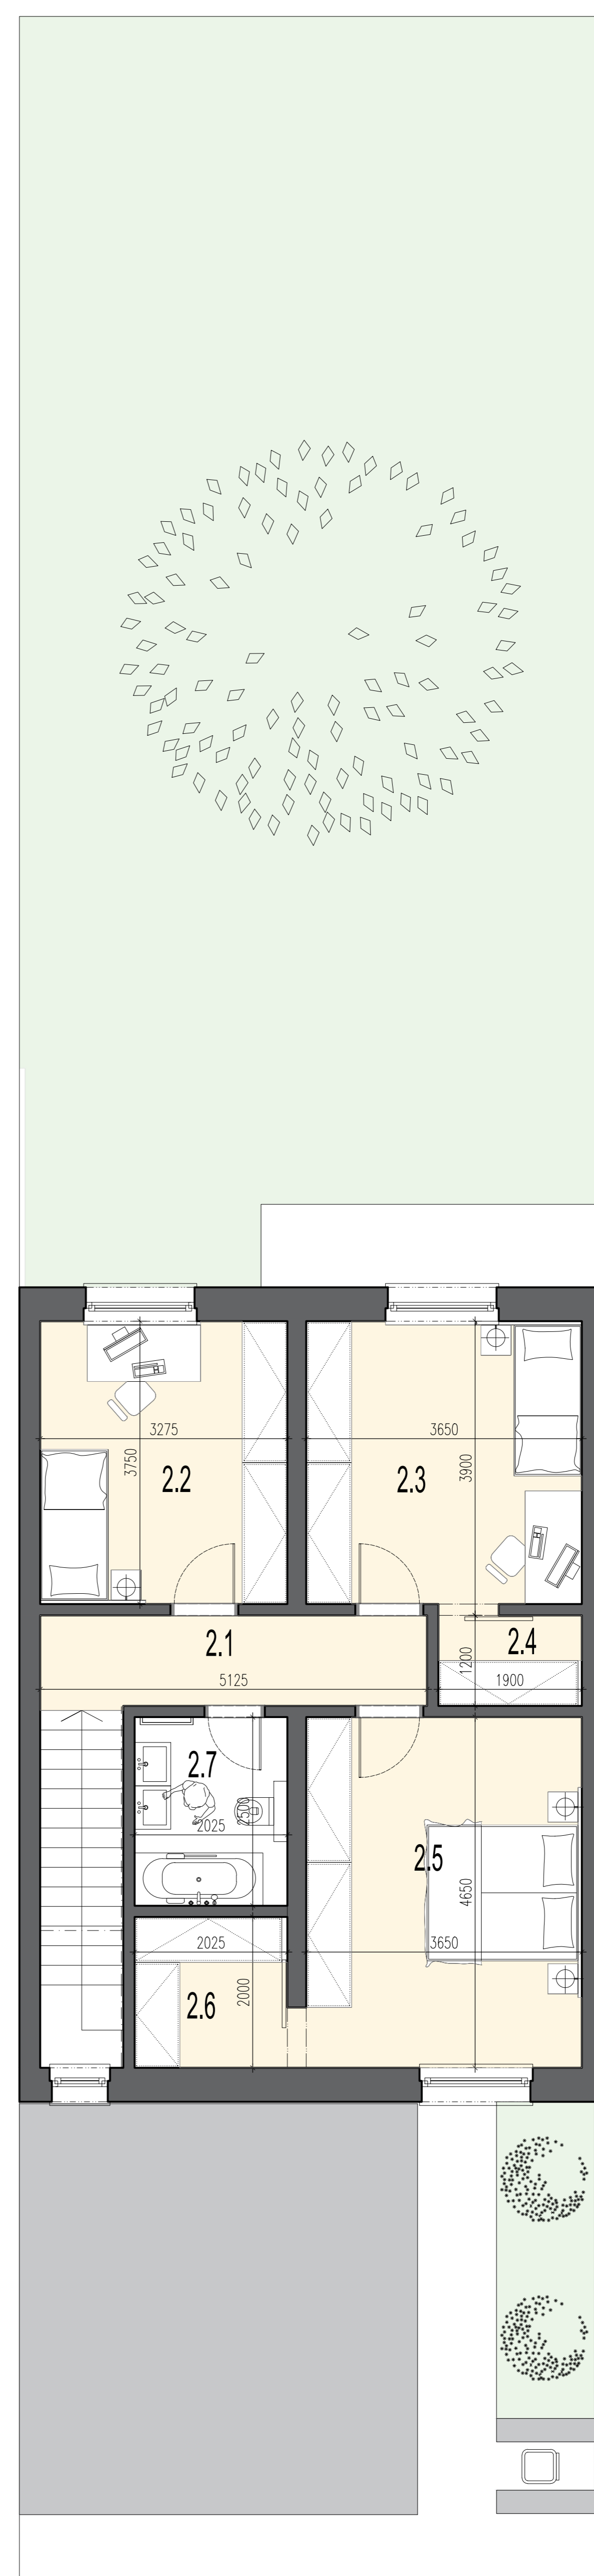

LEGENDA MIESTNOSTÍ NA 2.NP RRD TYP A zr