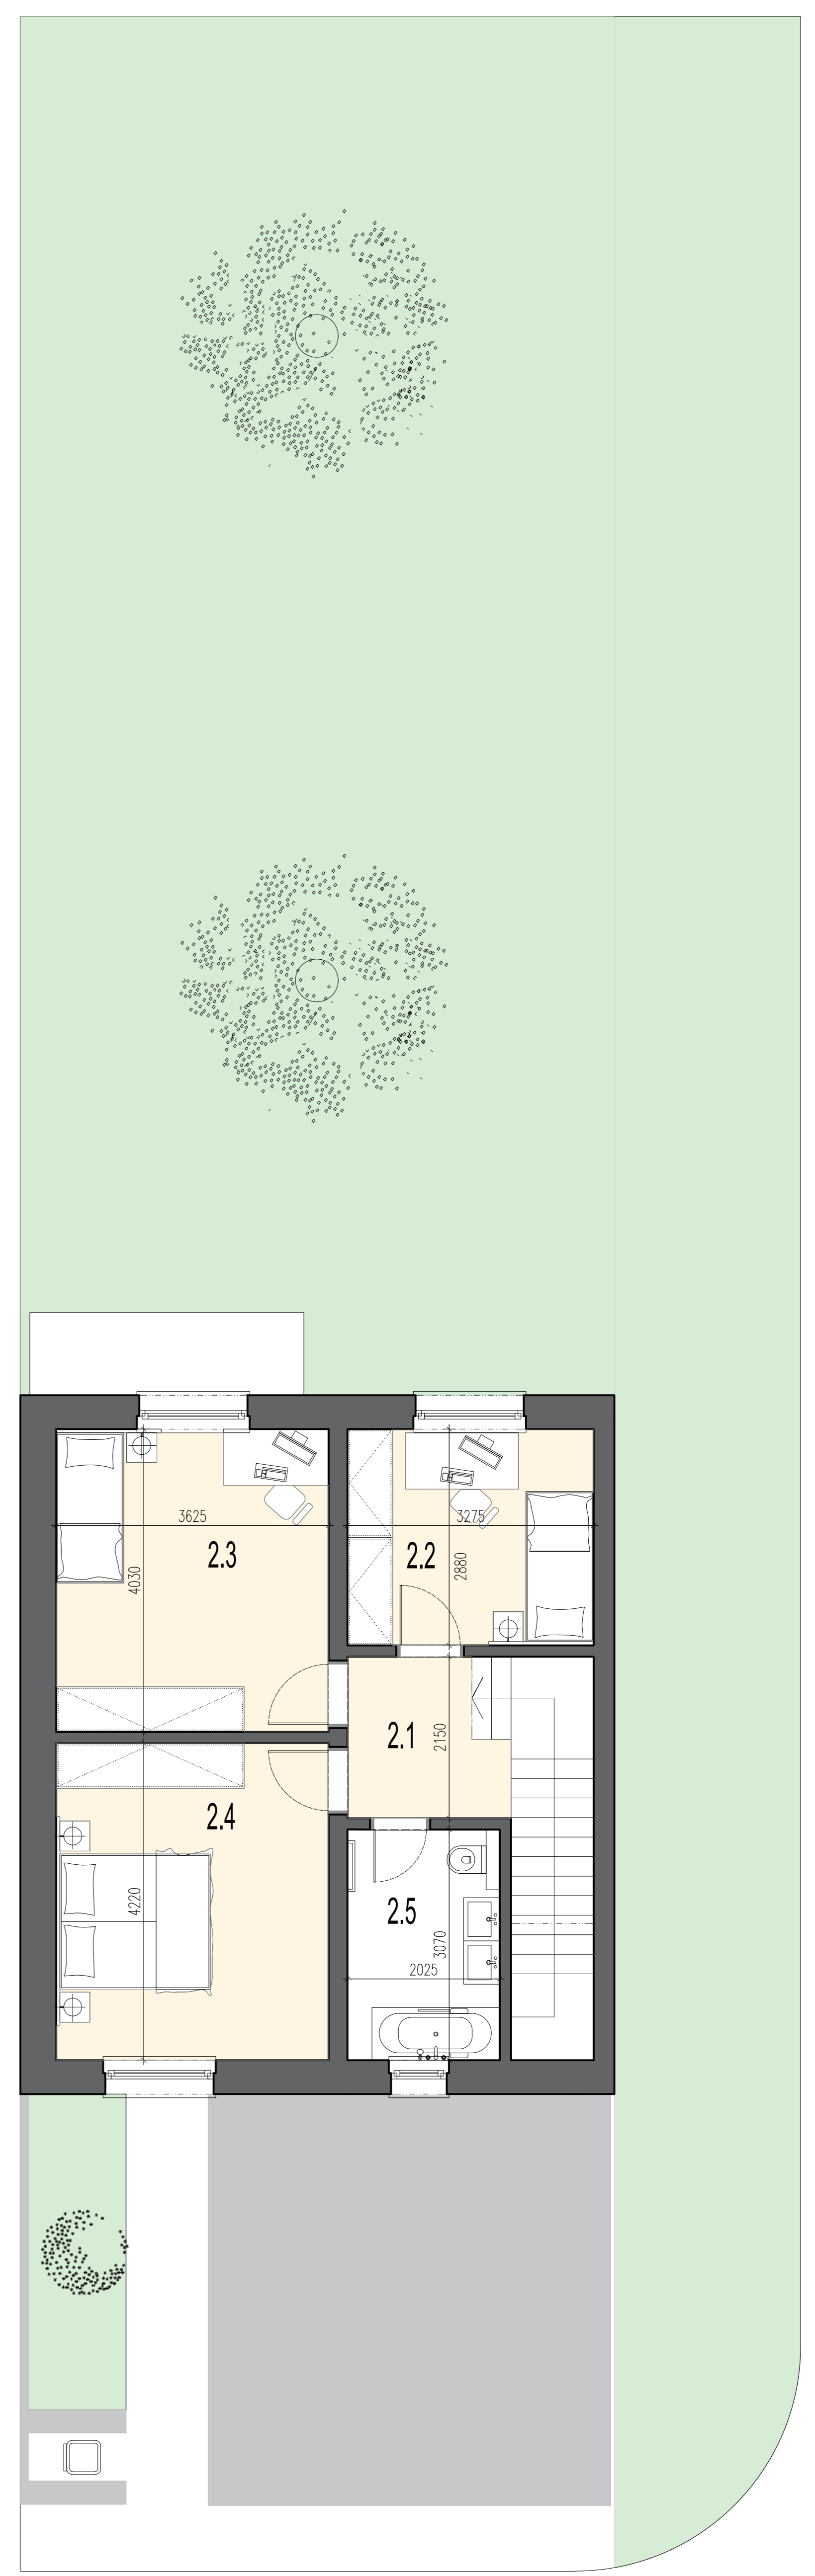

LEGENDA MIESTNOSTÍ NA 2.NP RRD TYP B roh