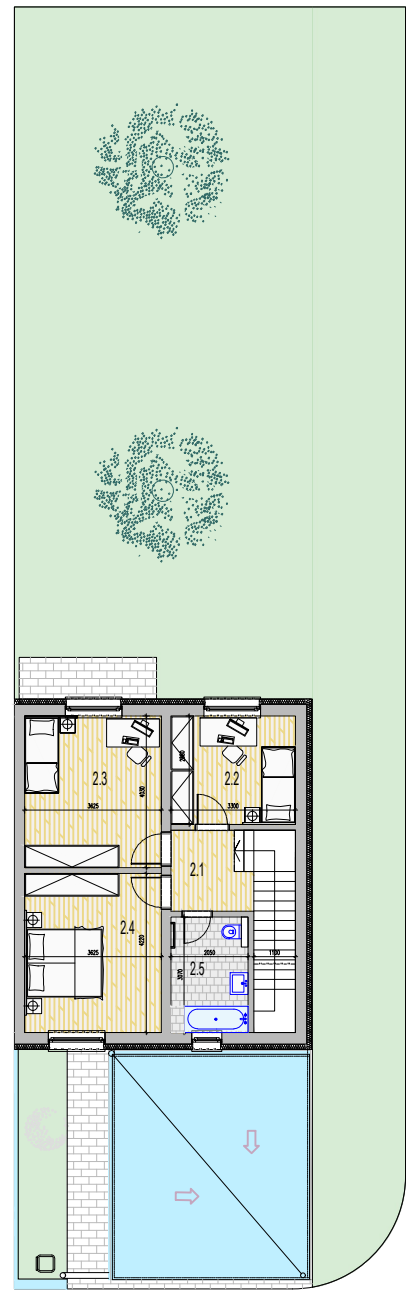

LEGENDA MIESTNOSTÍ NA 2.NP RRD TYP Droh

OZNL. MESTN.	NÁZOV MIESTNOSTI	PLOCHA m²
	SPOLU	53,62m²
2.1	CHODBA, SCHODISKO	7,78m²
2.2	IZBA	9,64m²
2.3	IZBA	14,61m²
2.4	IZBA	15,30m²
2.5	KÚPEĽŇA	6,29m²