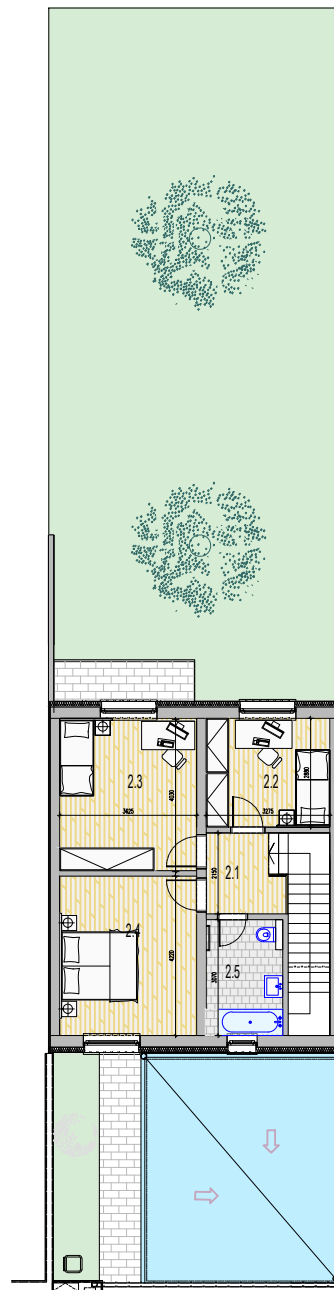

LEGENDA MIESTNOSTI NA 2.NP RRD TYP D