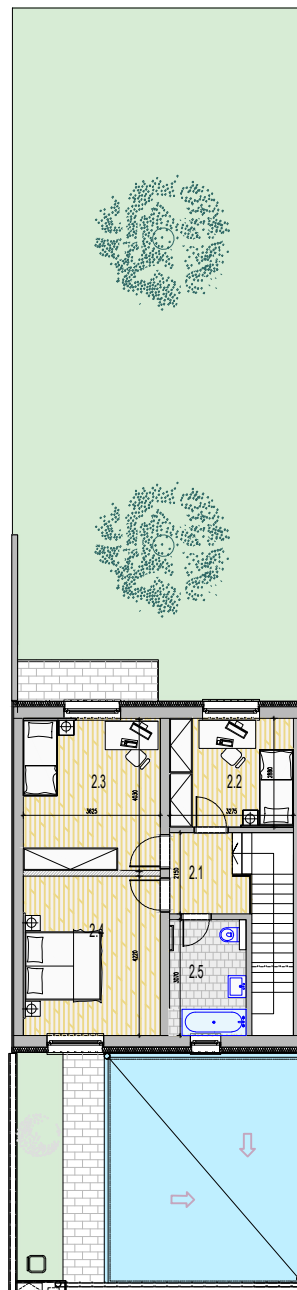

LEGENDA MIESTNOSTI NA 2.NP BRD TYP D